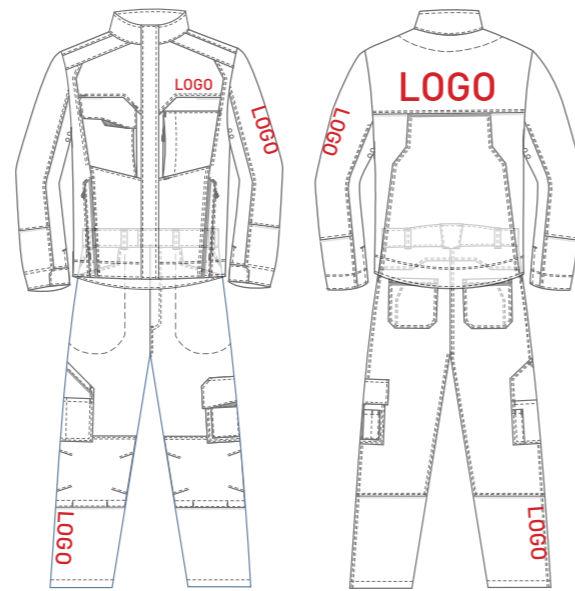

## logo stick & druck

IHRE MARKE RICHTIG PLATZIERT!  
BEISPIELE LOGOPLATZIERUNGEN: WORKWEAR  
POSITION UND ART DER UMSETZUNG SOWIE DIE  
PASSENDE FARBE FÜR DEN PERFEKTEN LOOK.

06

07

PERSONALISIEREN SIE IHRE HOCHWER-  
TIGE, MODERNE BEKLEIDUNG DURCH  
DIE RICHTIGE VEREDELUNG. DIE INDIVI-  
DUALISIERUNG DER TEXTILIEN STÄRKT  
DEN AUFTRITT IHRER MITARBEITER UND

## logo service

LASER

Dezente Logoanbringung  
Einfarbige Effekte möglich  
Begrenzt einsetzbar  
Mindestbestellmenge auf Anfrage

DRUCK

Hochwertige Technik  
Mehrfarbige Logos  
Breite Palette an Standardfarben  
Ideal für Shirts  
Für große Auflagen geeignet  
Ab Kleinstmengen

PATCH TRANSFER

Detailgetreue Wiedergabe  
Ihres Logos  
Flexibel einsetzbar  
Gute Waschbeständigkeit  
Kostenlose Lagerhaltung möglich  
Ab Kleinstmengen

REFLEX TRANSFER

Silber- und färbig reflektierend  
Vorteile wie bei Patch Transfer  
Ab Kleinstmengen